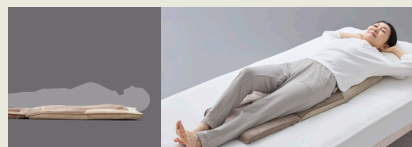

ATEX

スタイルいろいろ、進化系マッサージシート 「自在マッサージシート JIZAISU」発売

健康・美容機器、快眠寝具を製造販売するウェルネスカンパニー 株式会社アテックス(本社：大阪市 代表取締役社長 原島 恵子 以下：アテックス) から、自由自在に形が変わり、座椅子にもなる「自在マッサージシート JIZAISU (AX-HJ430)」を2025年4月1日より発売します。

ひとつのマッサージシートがいろいろな形になる「自在マッサージシート JIZAISU (ジザイス)」。一般的なシート型スタイルから寝て使うフラットなスタイル、座椅子のようにコンパクトな形状にもなる、自由自在なマッサージシートです。それを可能にしたのは、フレームを折り曲げても上部から下部まで移動するもみ玉の動きでした。肩からお尻まで、和室から寝室まで、家族みんなが満足する新しいマッサージシートです。

be (ベージュ)

dg (ダークグレー)

シート式なのに変形する。だから使い方が「自在」

POINT 1

■ まっすぐ立てて使う

背中全体
脊柱起立筋に沿って背中全体をマッサージするスタイル

■ 角度をつけて使う

肩と背中
肩へのマッサージを強めにしたときのスタイル

■ 座椅子のように使う

腰とお尻
座椅子のようなコンパクトサイズで肩からお尻まで同時にマッサージするスタイル

■ 横に敷いて使う

寝ながら
横になって全身のびのびとマッサージするスタイル

シート式なのに軽い。だから使う場所が「自在」

POINT 2

これまでのマッサージシートは10kg前後の重さがあり(当社従来品:AX-HP222)、特定の場所にセットして使用するのが一般的です。本製品は約4.5kg(アダプター除く)と半分程度の軽さで、持ち運びに便利です。普段はリビングで、今日は和室で、時には寝室でというように使うシーンが広がります。

もみ範囲まで「自在」

範囲ボタンで全体、上部のみ、下部のみの3段階から指定できます。定位・調整ボタンでもみ位置を固定した定位マッサージも可能です。コンパクトな座椅子スタイルでもみ範囲は上下約42cmと広く、フレームを折り曲げて角度調整しても、もみ玉が追従します。

POINT 3

もみモードは3種類

電源ボタンを押すごとに「プロもみ®」→「スタンダード」→「じっくり」→「オフ」の順で変わります。

プロもみ®	
スタンダード	
じっくり	