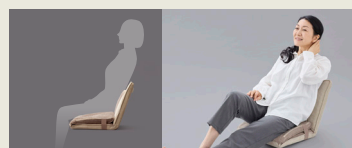

ATEX

スタイルいろいろ、進化系マッサージシート 「自在マッサージシート JIZAISU」発売

健康・美容機器、快眠寝具を製造販売するウェルネスカンパニー 株式会社アテックス(本社：大阪市 代表取締役社長 原島 恵子 以下：アテックス) から、自由自在に形が変わり、座椅子にもなる「自在マッサージシート JIZAISU (AX-HJ430)」を2025年4月1日より発売します。

ひとつのマッサージシートがいろいろな形になる「自在マッサージシート JIZAISU (ジザイス)」。一般的なシート型スタイルから寝て使うフラットなスタイル、座椅子のようにコンパクトな形状にもなる、自由自在なマッサージシートです。それを可能にしたのは、フレームを折り曲げても上部から下部まで移動するもみ玉の動きでした。肩からお尻まで、和室から寝室まで、家族みんなが満足する新しいマッサージシートです。

be (ベージュ)

dg (ダークグレー)

シート式なのに変形する。だから使い方が「自在」

POINT 1

■ まっすぐ立てて使う

背中全体
脊柱起立筋に沿って背中全体をマッサージするスタイル

■ 角度をつけて使う

肩と背中
肩へのマッサージを強めにしたときのスタイル

■ 座椅子のように使う

腰とお尻
座椅子のようなコンパクトサイズで肩からお尻まで同時にマッサージするスタイル

■ 横に敷いて使う

寝ながら
横になって全身のびのびとマッサージするスタイル

シート式なのに軽い。だから使う場所が「自在」

POINT 2

これまでのマッサージシートは10kg前後の重さがあり(当社従来品:AX-HP222)、特定の場所にセットして使用するのが一般的です。本製品は約4.5kg(アダプター除く)と半分程度の軽さで、持ち運びに便利です。普段はリビングで、今日は和室で、時には寝室でというように使うシーンが広がります。

もみ範囲まで「自在」

範囲ボタンで全体、上部のみ、下部のみの3段階から指定できます。定位・調整ボタンでもみ位置を固定した定位マッサージも可能です。コンパクトな座椅子スタイルでもみ範囲は上下約42cmと広く、フレームを折り曲げて角度調整しても、もみ玉が追従します。

POINT 3

もみモードは3種類

電源ボタンを押すごとに「プロもみ®」→「スタンダード」→「じっくり」→「オフ」の順で変わります。

プロもみ®	
スタンダード	
じっくり	