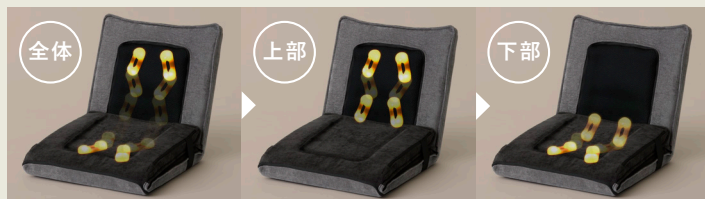

be (ベージュ)

dg (ダークグレー)

シート式なのに変形する。だから使い方が「自在」

POINT 1

■ まっすぐ立てて使う

背中全体
脊柱起立筋に沿って背中全体をマッサージするスタイル

■ 角度をつけて使う

肩と背中
肩へのマッサージを強めにしたときのスタイル

■ 座椅子のように使う

腰とお尻
座椅子のようなコンパクトサイズで肩からお尻まで同時にマッサージするスタイル

■ 横に敷いて使う

寝ながら
横になって全身のびのびとマッサージするスタイル

シート式なのに軽い。だから使う場所が「自在」

POINT 2

これまでのマッサージシートは10kg前後の重さがあり(当社従来品:AX-HP222)、特定の場所にセットして使用するのが一般的です。本製品は約4.5kg(アダプター除く)と半分程度の軽さで、持ち運びに便利です。普段はリビングで、今日は和室で、時には寝室でというように使うシーンが広がります。

もみ範囲まで「自在」

範囲ボタンで全体、上部のみ、下部のみの3段階から指定できます。定位・調整ボタンでもみ位置を固定した定位マッサージも可能です。コンパクトな座椅子スタイルでもみ範囲は上下約42cmと広く、フレームを折り曲げて角度調整しても、もみ玉が追従します。

POINT 3

もみモードは3種類

電源ボタンを押すごとに「プロもみ®」→「スタンダード」→「じっくり」→「オフ」の順で変わります。

プロもみ®	
スタンダード	
じっくり	