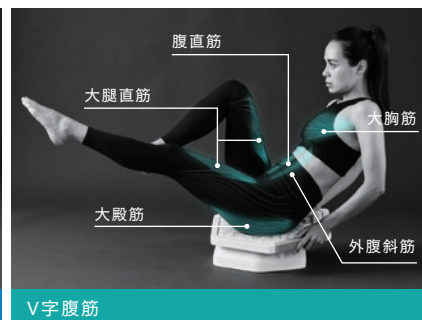

スイングするプレートで不安定な状態を作り、プランクの運動負荷を一層高め、さらに、EMSの電気信号が腕～肩の筋肉を刺激。2つの機能で他にはない、より効率的でハードなトレーニングを実現します。ホワイトをベースにした美しいデザインにもこだわった筋トレ上級者を目指す一台です。

HOW TO ENJOY?

POINT 1 運動範囲をより広く、強くする3Dスイングプレート

1

上下左右に10度までスイングするプレートが不安定な状態を作り、エクササイズの難易度をアップさせます。スイング方向は、正転連続だけでなく正転と逆転を繰り返すリバー機能を搭載し、とことん身体を慣れさせないハードな仕様です。

※イメージ

POINT 2 3段階の強度が選べるEMSを搭載

2

プレート部分の幾何学模様がEMS端子になっており、強度3段階の電気刺激で筋肉を強制的に動かします。スイング機能+EMSは業界初※のシステムです。※2020年10月時点 アテックス調べ
プレートにはプランク時の腕の痛みを和らげるクッション入り。

※イメージ

POINT 3 プランクだけでなく、V字腹筋トレーニングにも

3

体幹トレーニングのプランクだけでなく、更にハードなV字腹筋トレーニングも可能。スイングにより、バランスを保とうとすることで運動強度がアップします。大腿直筋や腹直筋体幹トレーニングやインナーマッスル強化に効果的です。

プランク

V字腹筋

※イメージ

POINT 4 デジタルタイマーでカウントダウン。

4

まずは1分チャレンジから

直感操作が可能な簡単操作パネルを搭載。エクササイズをスタートすると中央のデジタルタイマーがカウントダウンを開始します。まずは1分からチャレンジ。3分、5分とレベルアップが可能です。

FOR WHAT KIND OF PERSON?

体幹トレーニングの定番「プランク」は、両手両足を肩幅に開き、背中ラインを板のように真っすぐにするもので、お腹周りの筋肉を鍛えて短期間で変化を感じられるメニューと言われています。これをさらに進化させるべく大阪体育大学と共同開発したのがこのEMSプランクトレーナーです。あえて不安定な状態を作るスイングだけでなく、EMS機能をプラスしたメリットについて、監修の石川昌紀教授は「通常のプランクは、上手く体勢をこまかして、ラクにすることも出来るんです。ところが、このプランクトレーナーは、EMSが手から肘・肩にかけて筋肉をがっちり固定した上で、強制的に身体全体をスイングさせるので、こまかしがききません。不安定な身体を支えるために、通常のプランクでは使わない部位の筋肉まで、より広範囲の筋肉にストレスをかけることが出来ます」とコメント。筋肉の逃げを作らず、本気で筋トレに励みたい方にぴったりのマシンです。