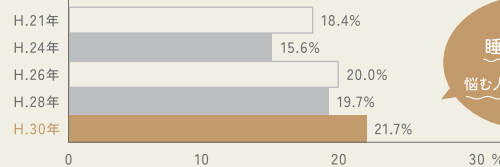

※イメージ 出典：平成30年 国民健康・栄養調査結果（厚生労働省）

1ヶ月間のうち、十分に眠れていないと感じる日がある人の割合

CHECK!
睡眠不足に
悩む人が年々増加

point
2

おやすみリズムは「3秒⇄7秒」、 リラックスリズムは「5秒⇄5秒」

2つの呼吸リズムを内蔵。3秒吸って7秒吐く「おやすみリズム」は入眠前に、仕事の合間のリラックスタイムや緊張をほぐしたい時には5秒吸って5秒吐く「リラックスリズム」を。シーンに合わせて呼吸のリズムをガイドします。