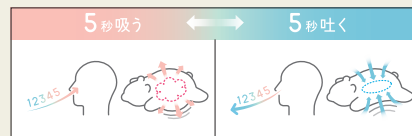

眠りの研究から生まれた呼吸メソッドをエアバッグでガイド

ステイホームによる運動不足やストレス、生活様式の変化でイライラしたり、夜になるほど目が冴えたりしていませんか？「ルルド おやすみグースピー」は医学博士の提唱する「理想の呼吸法」をガイドします。スイッチを入れると、おなかに内蔵したエアバッグが息をするように膨らむ⇒しぼむを繰り返し。あなたはそれに合わせて呼吸するだけです。音や視覚で呼吸をガイドする呼吸アプリがありますが、グースピーなら目を閉じて抱きしめるだけ。自然に呼吸がシンクロするうち、いつの間にか眠りにつけることを目指した、新発想のアイテムです。

※イメージ 出典：平成30年 国民健康・栄養調査結果（厚生労働省）

1ヶ月間のうち、十分に眠れていないと感じる日がある人の割合

CHECK!
睡眠不足に
悩む人が年々増加

point
2

おやすみリズムは「3秒⇄7秒」、 リラックスリズムは「5秒⇄5秒」

2つの呼吸リズムを内蔵。3秒吸って7秒吐く「おやすみリズム」は入眠前に、仕事の合間のリラックスタイムや緊張をほぐしたい時には5秒吸って5秒吐く「リラックスリズム」を。シーンに合わせて呼吸のリズムをガイドします。

おやすみリズム
3秒吸って7秒吐く。入眠前におすすめ。

リラックスリズム
5秒吸って5秒吐く。リラックスタイムにぴったり。

医学博士 端谷 毅先生

はしたにクリニック院長
睡眠や独自の呼吸法によって、
発達障害やその二次障害として
の精神疾患などの改善に取り
組んでいる

私は、自律神経のバランスが整う「理想の呼吸法」を提唱しています。
ウェルビーイングな毎日を送るため、「おやすみの“3秒吸って7秒吐く”」
「リラックスの“5秒吸って5秒吐く”」呼吸法をぜひ実践してみてください。