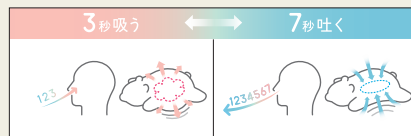

眠りの研究から生まれた呼吸メソッドをエアバッグでガイド

ステイホームによる運動不足やストレス、生活様式の変化でイライラしたり、夜になるほど目が冴えたりしていませんか？「ルルド おやすみグースピー」は医学博士の提唱する「理想の呼吸法」をガイドします。スイッチを入れると、おなかに内蔵したエアバッグが息をするように膨らむ⇒しぼむを繰り返し。あなたはそれに合わせて呼吸するだけです。音や視覚で呼吸をガイドする呼吸アプリがありますが、グースピーなら目を閉じて抱きしめるだけ。自然に呼吸がシンクロするうち、いつの間にか眠りにつけることを目指した、新発想のアイテムです。

※イメージ 出典：平成30年 国民健康・栄養調査結果（厚生労働省）

1ヶ月間のうち、十分に眠れていないと感じる日がある人の割合

CHECK!
睡眠不足に
悩む人が年々増加

point
2

おやすみリズムは「3秒⇄7秒」、 リラックスリズムは「5秒⇄5秒」

2つの呼吸リズムを内蔵。3秒吸って7秒吐く「おやすみリズム」は入眠前に、仕事の合間のリラックスタイムや緊張をほぐしたい時には5秒吸って5秒吐く「リラックスリズム」を。シーンに合わせて呼吸のリズムをガイドします。

おやすみリズム
3秒吸って7秒吐く。入眠前におすすめ。

リラックスリズム
5秒吸って5秒吐く。リラックスタイムにぴったり。

医学博士 端谷 毅先生

はしたにクリニック院長
睡眠や独自の呼吸法によって、
発達障害やその二次障害として
の精神疾患などの改善に取り
組んでいる

私は、自律神経のバランスが整う「理想の呼吸法」を提唱しています。
ウェルビーイングな毎日を送るため、「おやすみの“3秒吸って7秒吐く”」
「リラックスの“5秒吸って5秒吐く”」呼吸法をぜひ実践してみてください。