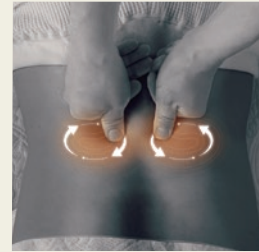

3つの自動プログラムの中の「プロもみモード」は、昨年秋にルルド10周年記念モデルの1つとして発売された「ルルド マッサージクッション ダブルもみプロ」に搭載されて注目を浴びているこだわりの機能。もみ速度に緩急をつけることで、プロが指圧するかのような心地よさを体感できます。わずか1.4kgと軽いので持ち運びしやすく、薄さ約11cmでどんなイスにもしっかりと馴染みやすいのが魅力。愛着を持って使っていただけるマッサージクッションの誕生です。

## 緩急をつけた「プロもみ」など3つの自動プログラム搭載

プロのマッサージを受けると、ぐいっと強めに感じるのにいつの間にか寝てしまう—それは、一定の動きでなく緩急つけた手技が指圧の心地よさを高めているからです。ここに着目して開発した「プロもみ」モードを搭載。もみ玉が1回転する間に速度を切り替え、もみ速度の緩急でプロの指圧を追求しています。そのほか、リラックスしたマッサージが楽しめる「ゆったり」モード、従来のマッサージクッションと同じ速度でマッサージする「スタンダード」モードの3つの自動プログラムを搭載しています。

プロもみイメージ

point

2

身体ラインに沿ってフィットする  
スプリング機能付きのもみ玉

もみ玉は身体ラインに沿ってフィットするスプリング機能付きで、まるで人の手でマッサージされているような滑らかなもみ心地を追求しています。上下を入れ替えることで「もみ位置」と「もみ感」をチェンジ。背中と腰、それぞれのコリを丁寧にほぐします。首や肩だけでなく、太ももやふくらはぎ、おしりまわりのコリにも。

新機構「バウンド指圧」もみ玉  
※イメージです