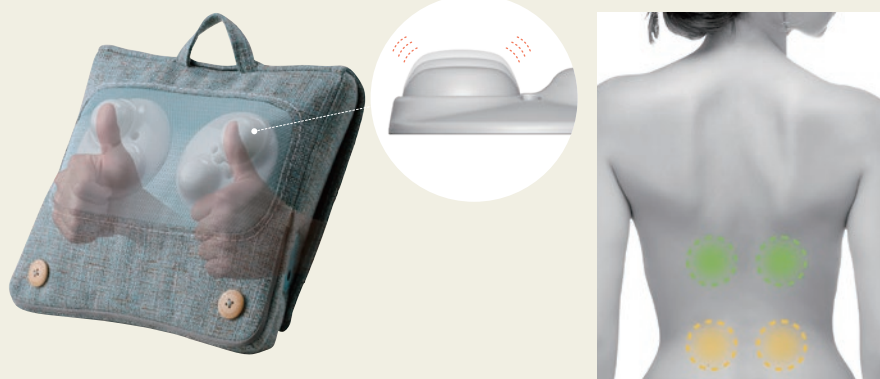

## 緩急をつけた「プロもみ」など3つの自動プログラム搭載

プロのマッサージを受けると、ぐいっと強めに感じるのにいつの間にか寝てしまう—それは、一定の動きでなく緩急つけた手技が指圧の心地よさを高めているからです。ここに着目して開発した「プロもみ」モードを搭載。もみ玉が1回転する間に速度を切り替え、もみ速度の緩急でプロの指圧を追求しています。そのほか、リラックスしたマッサージが楽しめる「ゆったり」モード、従来のマッサージクッションと同じ速度でマッサージする「スタンダード」モードの3つの自動プログラムを搭載しています。

プロもみイメージ

point

2

身体ラインに沿ってフィットする  
スプリング機能付きのもみ玉

もみ玉は身体ラインに沿ってフィットするスプリング機能付きで、まるで人の手でマッサージされているような滑らかなもみ心地を追求しています。上下を入れ替えることで「もみ位置」と「もみ感」をチェンジ。背中と腰、それぞれのコリを丁寧にほぐします。首や肩だけでなく、太ももやふくらはぎ、おしりまわりのコリにも。

新機構「バウンド指圧」もみ玉  
※イメージです

## コンパクト&amp;スリムボディで楽々持ち運び

ミニサイズだけでなく、薄さ約11cmとスリムなため、ソファはもちろん座面の浅いダイニングチェアにもしっくりなじんで、快適な座り心地ともみ心地を両立させています。こだわりの生地を使用しインテリア性アップ。1.4kgと軽く、取っ手付きなので好きな場所に持ち運んで使いやすいのも魅力です。